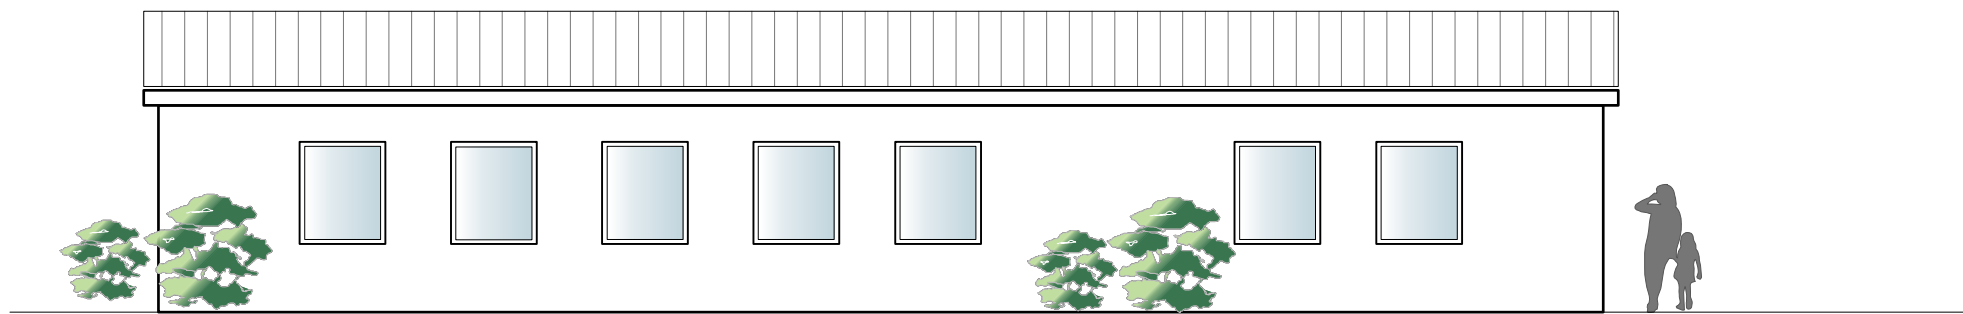

ANSICHT SÜD-OST

ANSICHT SÜD-WI

ANSICHT NORD-OST

ANBAU EINES KRAFTRAUMS
STÄDTISCHES STADION SELIGENSTADT
IN ABSPRACHE MIT LG SELIGENSTADT

ANSICHTEN
M = 1:100